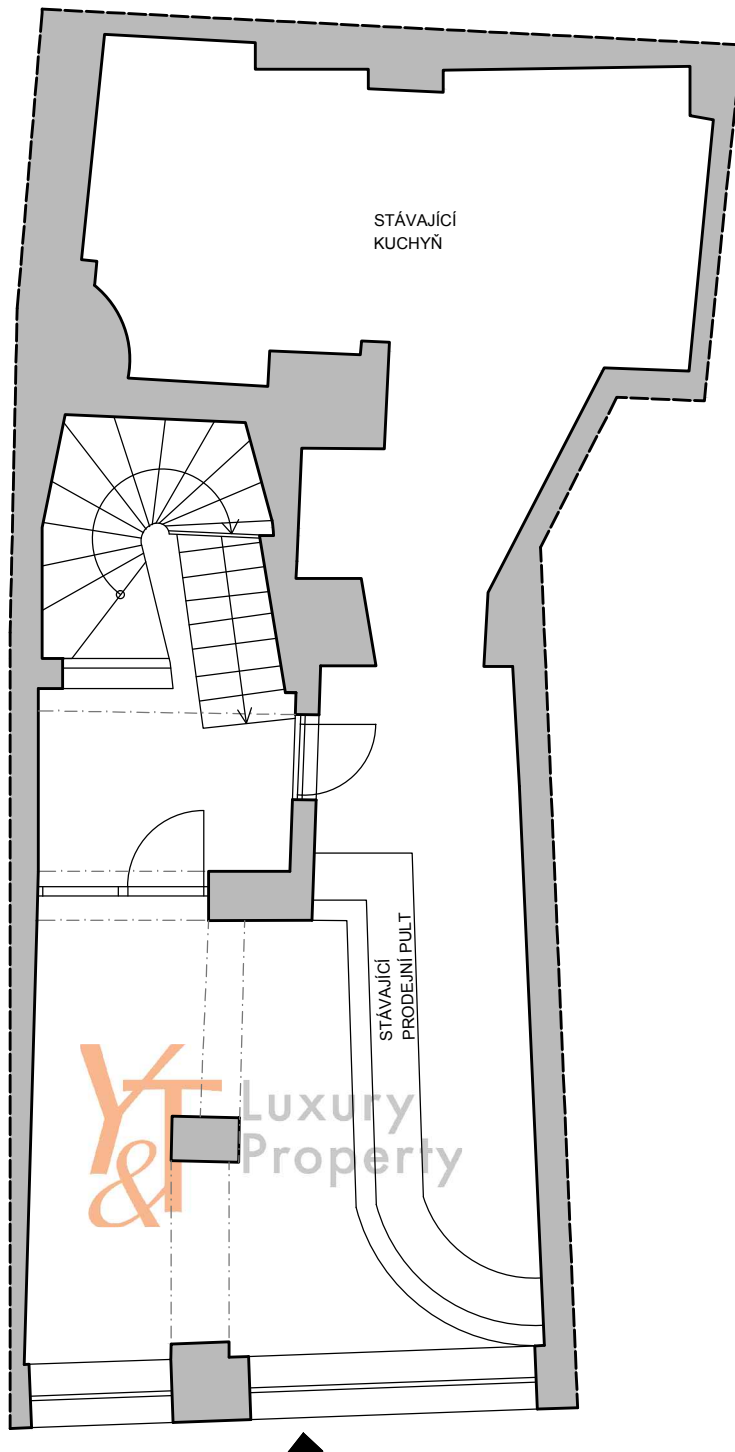

NEBYTOVÝ PROSTOR

M 1:80

celková plocha

120m²

1NP

2NP