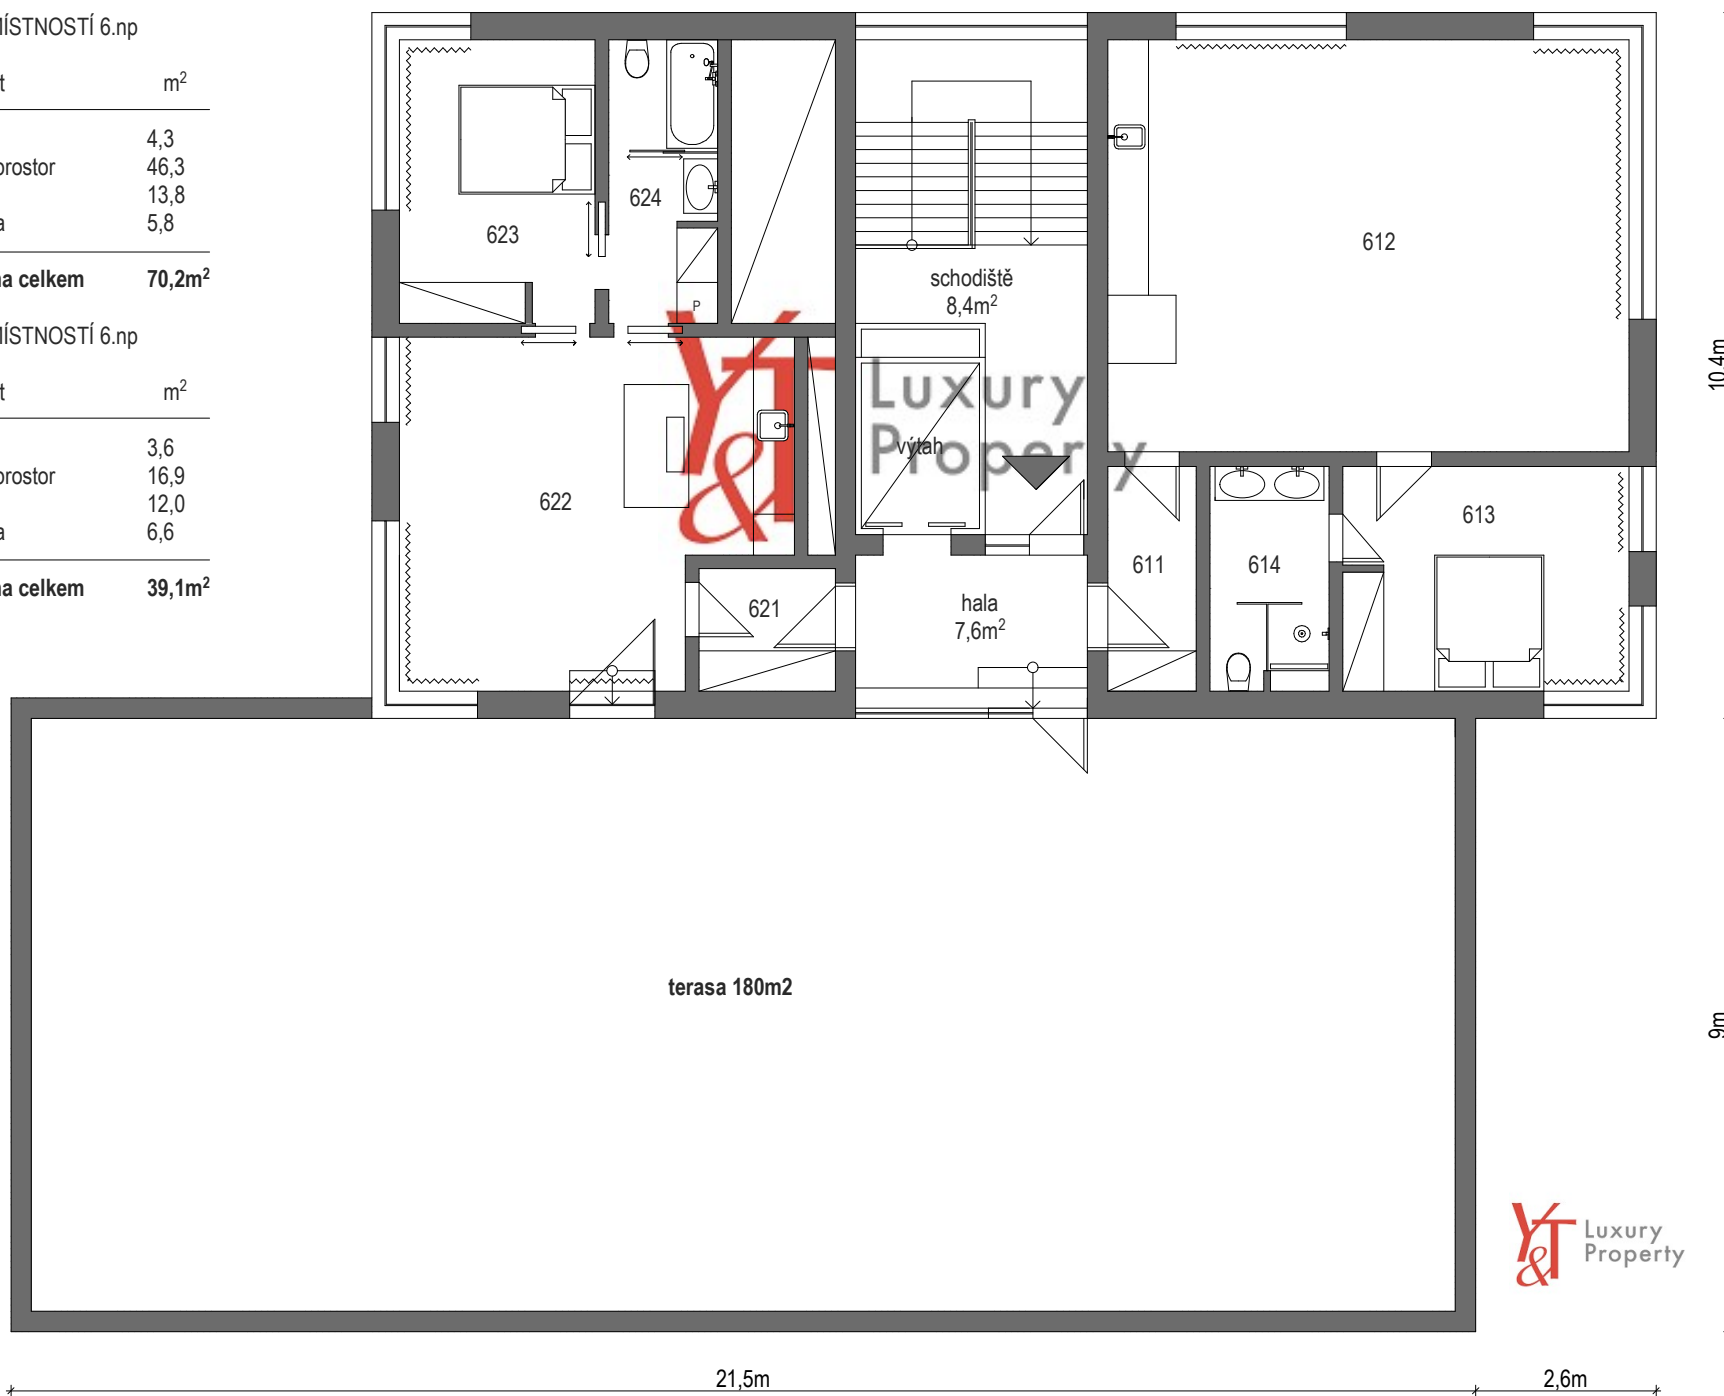

PŮDORYS 6.NP

LEGENDA MÍSTNOSTÍ 6.np

BYT F25

ozn. místnost m²

611 zádveří 4,3

612 obytný prostor 46,3

613 ložnice 13,8

614 koupelna 5,8

užitná plocha celkem 70,2m²

LEGENDA MÍSTNOSTÍ 6.np

BYT F24

ozn. místnost m²

621 zádveří 3,6

622 obytný prostor 16,9

623 ložnice 12,0

624 koupelna 6,6

užitná plocha celkem 39,1m²

KORUNNÍ