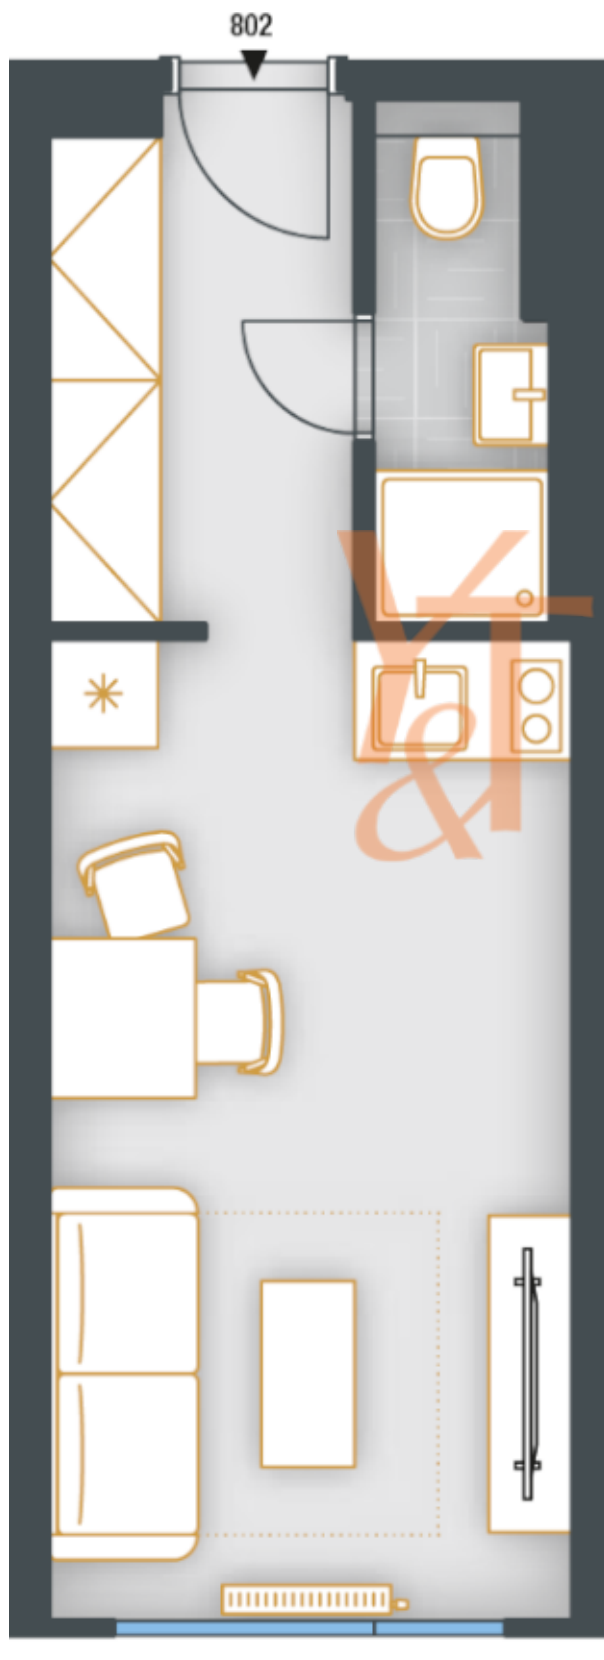

# PŮDORYS BYTU 1+kk

plocha 23,7 m<sup>2</sup>

8.NP

VYMĚRY	
Svislé konstrukce	0,4 m <sup>2</sup>
<b>Podlahová plocha</b>	<b>22,6 m<sup>2</sup></b>
Sklepní kóje	1,1 m <sup>2</sup>
<b>Celková plocha</b>	<b>23,7 m<sup>2</sup></b>